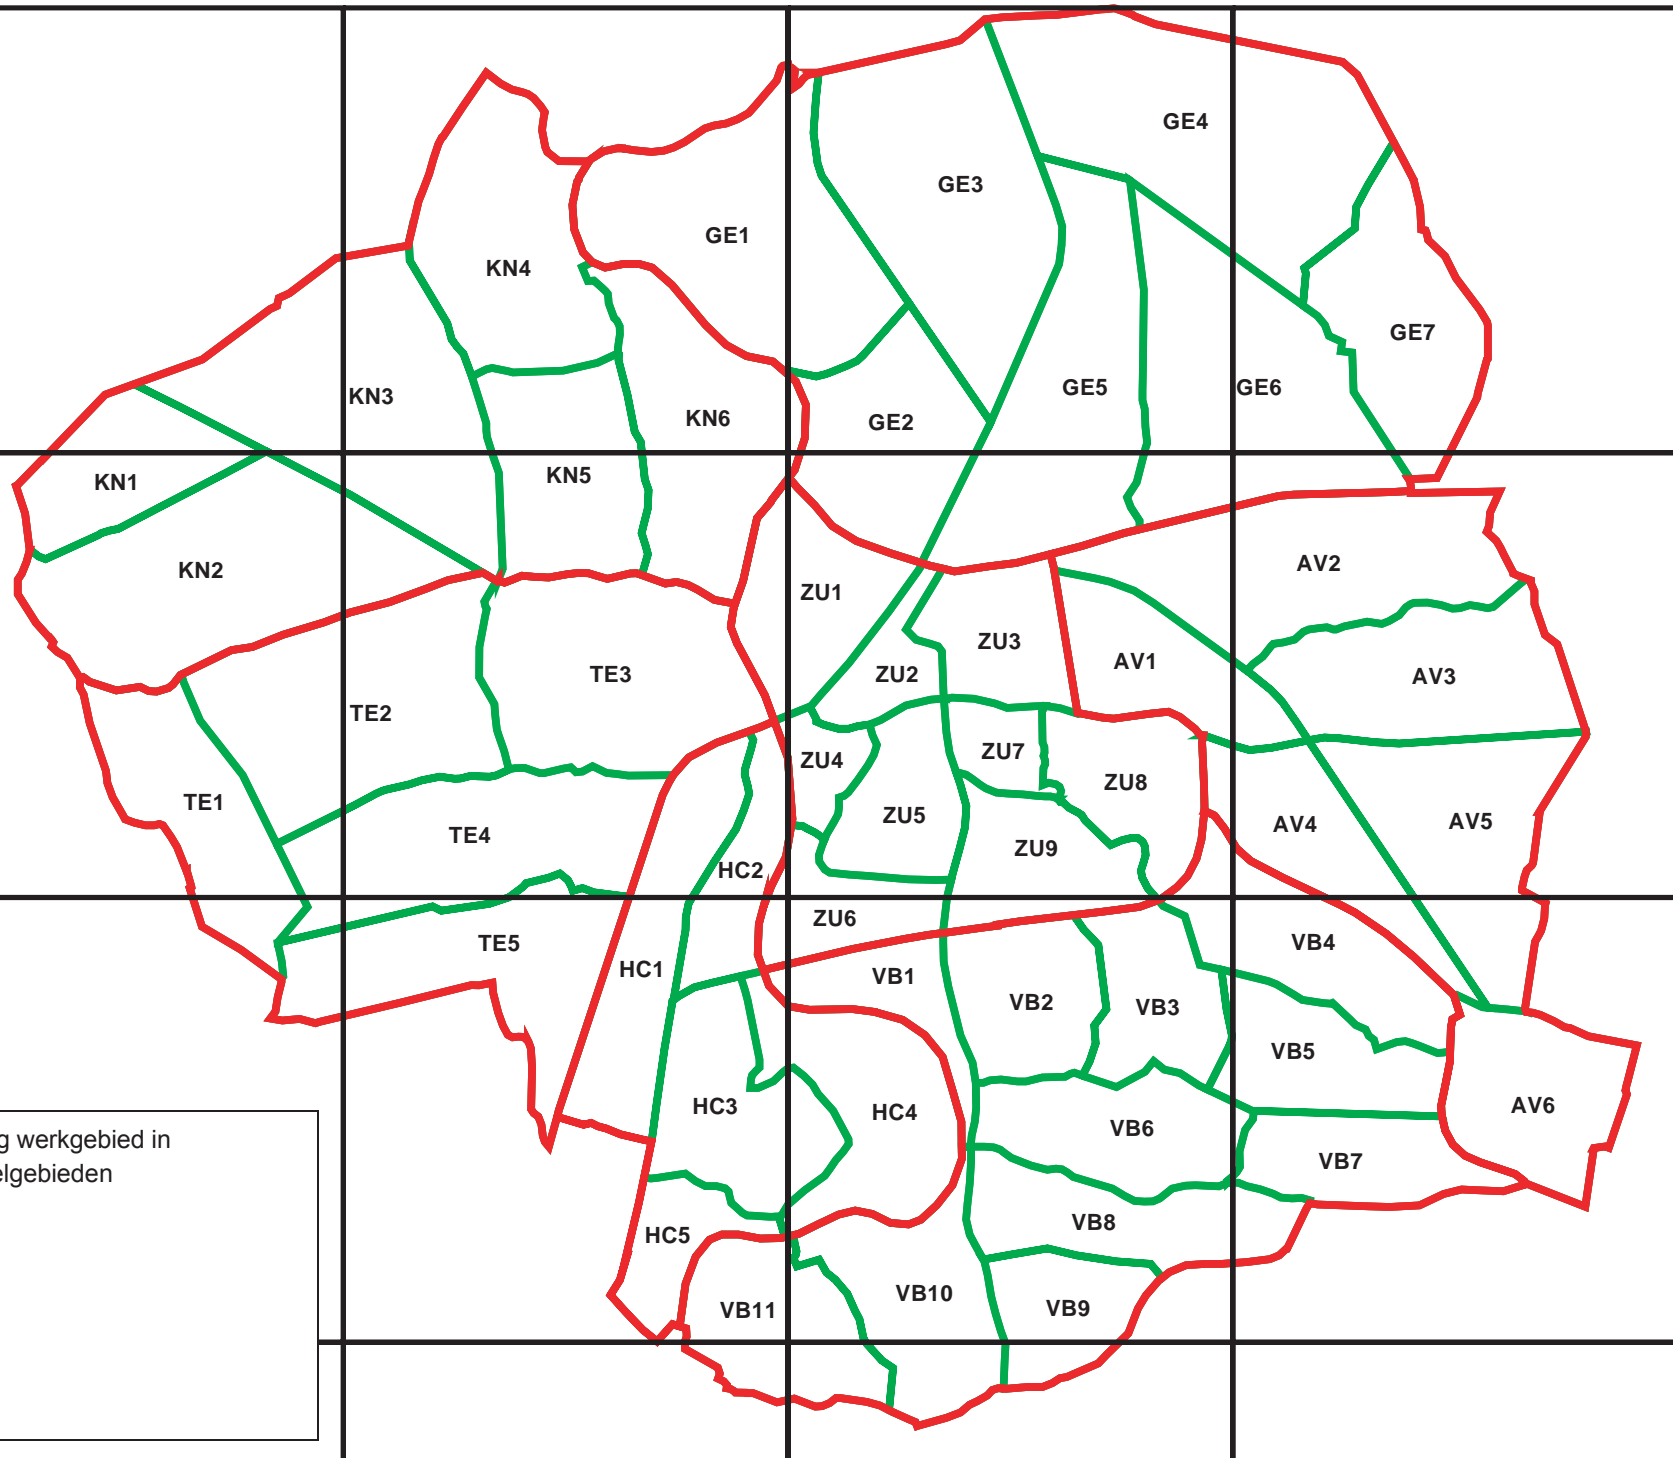

Werkgebied VVG-Zutphen
Oppervlak: 19.227 ha

Overzicht verdeling werkgebied in
Deelgebieden - Telgebieden

Jaar	2006	2007	2008	2009	2010	2011	2012	2013	2014	2015
Afgelegde afstand in km.	6093	645	379	533	518	707	665	732	721	595
Oppervlak in ha	169258	19216	11423	15531	15416	19216	17238	19143	19226	16039
Teltijd in min.	84431	8765	5285	7075	7340	9951	8565	9220	9123	8931
Aalscholver	1353	198	139	132	166	143	89	104	126	119
Appelvink	419	74	25	26	6	10	65	41	37	22
Baardman	3				3					
Barmsijs	267	224		21	13	3				6
Bergeend	51	2	16	2		2	4	15	6	3
Blauwe Kiekendief	14	1		1	1	7			3	1
Blauwe Reiger	1139	169	82	145	83	117	63	100	124	104
Bonte Kraai	1					1				
Boomklever	2468	254	224	191	166	324	153	361	238	223
Boomkruiper	2081	224	110	166	227	378	159	227	257	95
Boonleeuwerik	22		2			19			1	
Bosuil	6		2		1	1			1	1
Brandgans	11204	347	232	335	259	732	1177	923	1508	721
Brilduiker	28			3		4	4	6	3	3
Buizerd	2166	352	133	174	226	264	206	202	215	147
caga xsoga	1			1						
Canadese Gans	315	12	19	16	27	32	17	28	51	54
Carolina-eend	1	1								
Dodaars	374	70	34	24	38	46	26	28	39	32
Ekster	5230	519	298	490	380	538	589	574	614	574
Europese Kanarie	2						2			
Fazant	139	17	16	26	24	11	2	10	10	9
Fuut	427	51	56	21	47	35	34	25	51	52
Gaai	3186	382	132	255	332	404	298	315	437	240
Geelgors	650	39	83	14	51	55	265	44	41	17
Glanskop	817	97	49	64	82	113	84	93	91	32
Goudhaan	1383	235	131	137	133	162	52	127	156	53
Goudvink	475	106	39	16	47	56	46	42	46	20
Graspieper	370	210	20	9	10	46	1	3	2	56
Grauwe Gans	32128	2561	1885	2128	2666	3860	3374	4357	3616	3508
Groene Specht	173	22	10	8	14	18	13	28	15	25
Groenling	1544	175	76	71	158	219	193	240	133	207
Grote Bonte Specht	1466	118	64	93	96	251	132	243	133	115
Grote Gele Kwikstaart	17	2	3	2		3		1	1	1
Grote Lijster	288	45	38	22	13	52	28	39	11	17
Grote Mantelmeeuw	51	2	4	7	1	3	2	11	9	7
Grote Zaagbek	116	16	7	8	8	8	15	6	18	10
Grote Zee-eend	2							2		
Grote Zilverreiger	283	1	4	9	18	23	32	32	49	40
Havik	70	3	8	8	10	12	6		9	3
Heggenmus	555	115	40	35	48	83	26	37	47	62
Holenduif	1201	156	42	32	78	242	113	215	160	51
Houtduif	37751	5232	3503	5750	3341	5378	3341	4195	2161	2823
Houtsnip	14	2		2	2	3			3	1
Huisbus	23621	3317	1242	1668	1953	2785	2232	2373	3228	2047
Ijsvogel	86	17	5	6	7	3	1	8	10	8
Indische Gans	5		2	3						
Kauw	26522	2904	1557	2233	2085	2562	3470	3871	2957	2394
Keep	667	21	231	2	8	103	93	25	12	115
Kievit	6503	1440	892	1249	56	7	407	1284	938	45
Klapekster	4	1			1			1		1
Kleine Bonte Specht	18	2	3		1	2		3	1	2
Kleine Mantelmeeuw	2						1	1		
Kleine Zwaan	8					4		1		3
Kneu	233	24			11	52	37	29	76	4
Knobbelzwaan	1343	181	134	129	142	131	172	153	106	73
Kokmeeuw	51353	5060	4274	5344	3120	2288	11182	8106	4941	3363
Kolgans	248439	31077	13910	15608	23469	29376	36736	20632	35000	13228
Koolmees	17509	1558	1185	1457	1154	2332	1604	2388	1894	1841
Koperwiek	3212	1043	129	65	54	701	39	92	122	576
Krakeend	1879	78	25	239	156	226	150	47	334	185
Kramsvogel	25891	5519	131	1080	825	10015	1455	315	720	2084
Krooneend	1							1		
krooneend x wilde	2						1	1		
Kruisbek	46				3	19	13			7
Kuifeend	4620	381	284	341	173	285	733	460	666	575
Kuifmees	419	66	38	57	35	75	16	52	27	11
Mandarijneend	68		1	1		10	4	7	18	15